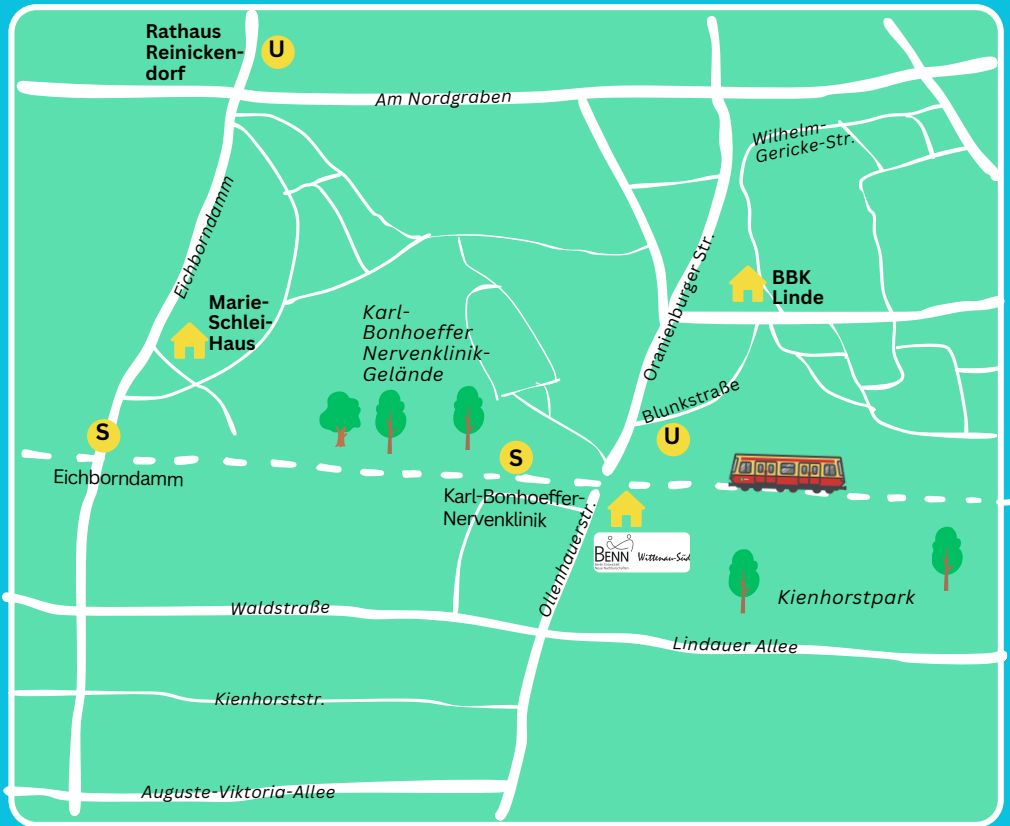

WAS IST EIGENTLICH ... ?

Berlin Entwickelt
Neue Nachbarschaften

Wittenau-Süd

BENN heißt
Berlin Entwickelt
Neue Nachbarschaften

BENN ist ein Programm der Stadt Berlin für Nachbarschaften mit Unterkünften für Geflüchtete. BENN wird in Berlin in 23 Nachbarschaften durchgeführt. Im Bezirk Reinickendorf findet ihr 3 BENN-Teams: BENN Wittenau-Süd, BENN Märkisches Viertel, BENN Tegel-Süd.

× **BENN Standorte
in Berlin**

WO IST BENN WITTENAU-SÜD?

Die Nachbarschaft **BENN Wittenau-Süd** liegt im Bezirk Reinickendorf rund um das Gelände der ehemaligen Karl-Bonhoeffer-Nervenklinik.

Das **Team** von BENN Wittenau-Süd hat sein **Büro** in der **Ollenhauerstraße 70.**